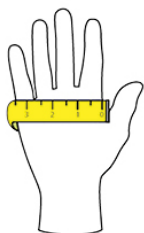

## Klasyczna rękawica Driver

Cena brutto	<b>30,75 zł</b>
Cena netto	<b>25,00 zł</b>
Dostępność	<b>Dostępny</b>
Czas wysyłki	<b>24 godziny</b>
Numer katalogowy	<b>A270</b>
Kod producenta	<b>A270</b>
Kod EAN	<b>5036108252848</b>
Certyfikat	<b>"SGS FIMKO OY"</b>
Jednostka Notyfikowana	<b>FI20/965682</b>
Normy EN	<b>"EN ISO 21420:2020 ", "EN388:2016 +A1:2018 (3142X)", "ANSI/ISEA 105: 2016 ABRASION Level (2)"</b>

### Opis produktu

Klasyczna rękawica wykonana ze skóry licowej pierwszej klasy z dobrą odpornością na przekłucie.

∴

ROZMIAR RĘKAWICY	XXS	XS	S	M	L	XL	XXL	3XL	4XL
MINIMALNA DŁUGOŚĆ RĘKAWICY (W CALACH):	5	6	7	8	9	10	11	12	13

---

Produkt posiada dodatkowe opcje:

**Kolor:** Tan

**Rozmiar:** L , XL